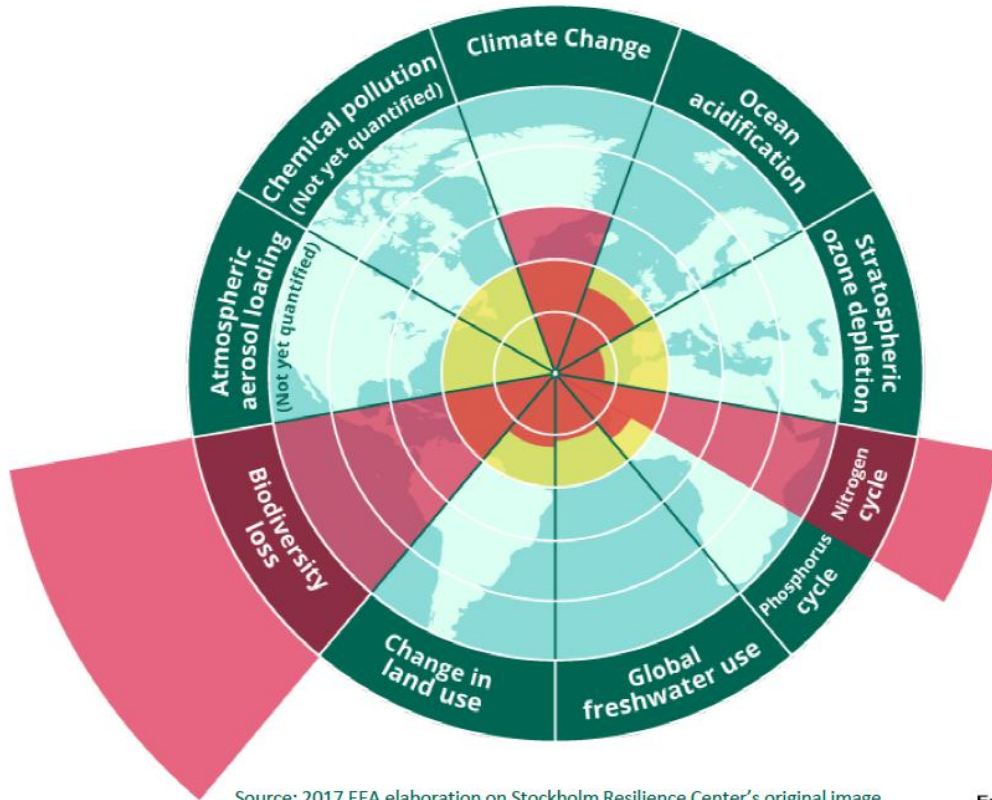

**Stati Generali  
di Rete Natura 2000  
Il percorso della strategia regionale  
per la biodiversità in Lombardia**

La biodiversità, un tassello per lo sviluppo territoriale

**Assessore Ambiente e Clima *Raffaele Cattaneo***

Regione  
Lombardia

Source: 2017 EEA elaboration on Stockholm Resilience Center's original image

## Sai cos'è la biodiversità?

Per valutare la percezione sul tema delle specie invasive Carabinieri Forestali ed ERSAF tra dicembre 2017 e gennaio 2018 hanno intervistato **1000 passeggeri in partenza dall'aeroporto di Orio al Serio International Airport**, secondo in Italia per trasporto passeggeri e terzo per traffico merci.

# Come è lo stato della biodiversità lombarda?