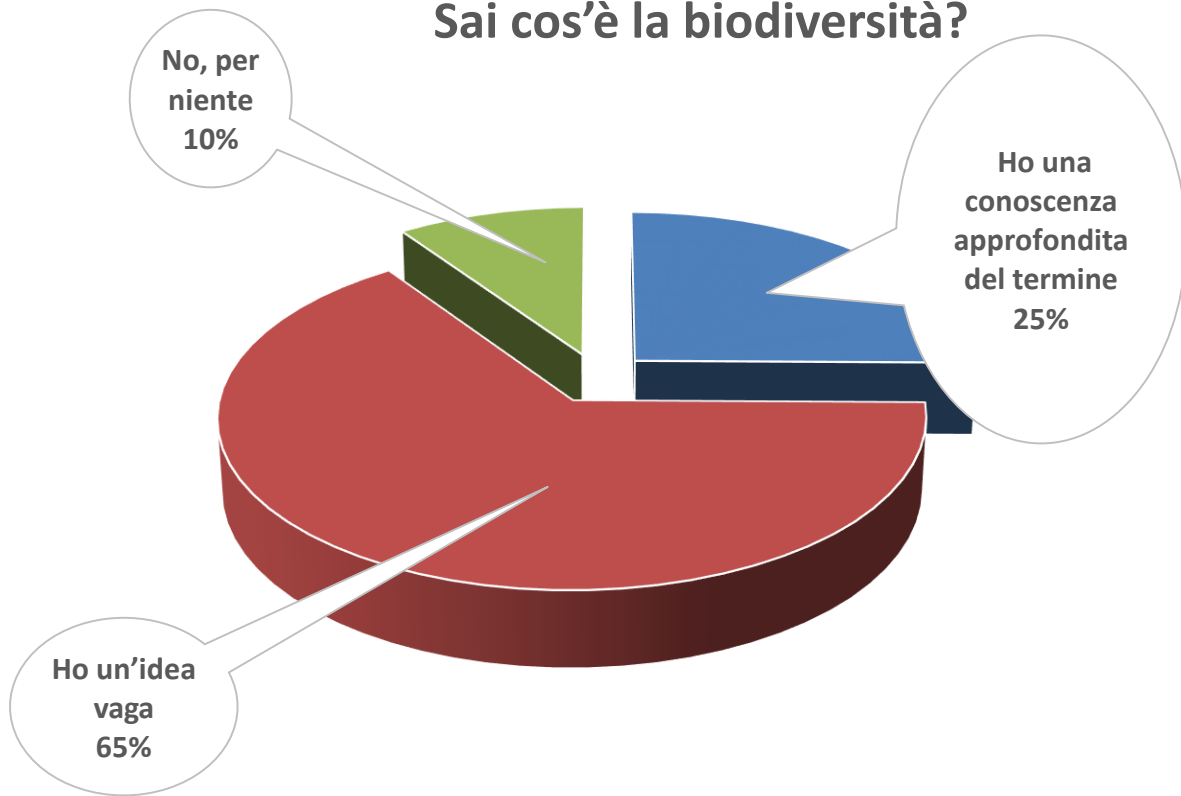

Sai cos'è la biodiversità?

Per valutare la percezione sul tema delle specie invasive Carabinieri Forestali ed ERSAF tra dicembre 2017 e gennaio 2018 hanno intervistato **1000 passeggeri in partenza dall'aeroporto di Orio al Serio International Airport**, secondo in Italia per trasporto passeggeri e terzo per traffico merci.